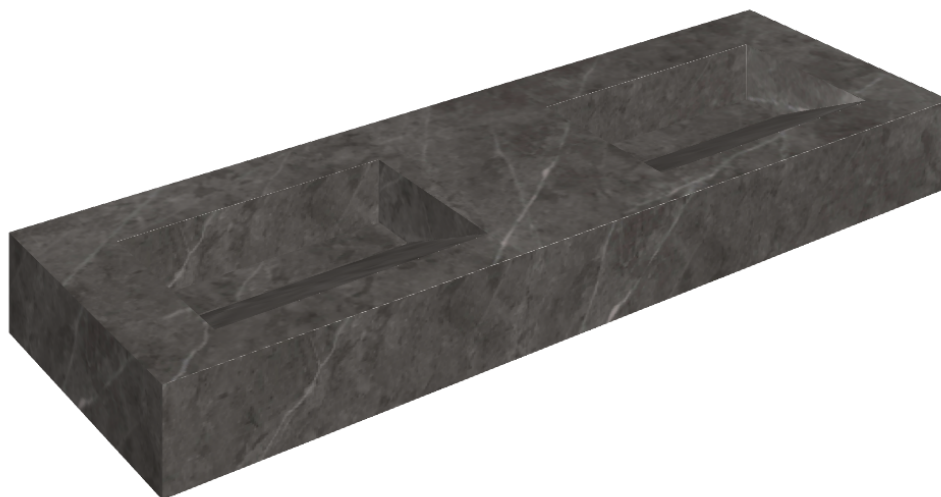

ИЗДЕЛИЕ С ВЫБРАННЫМИ ВАМИ ПАРАМЕТРАМИ.

Артикул:

620810000013

Fly Evo

Двойная Раковина 150

Облицовка изделия

Шарм Эво Антрацит
Натуральный

Цвета и другие эстетические характеристики плитки на иллюстрациях на сайте являются ориентировочными. Перед покупкой всегда смотрите образцы вживую.