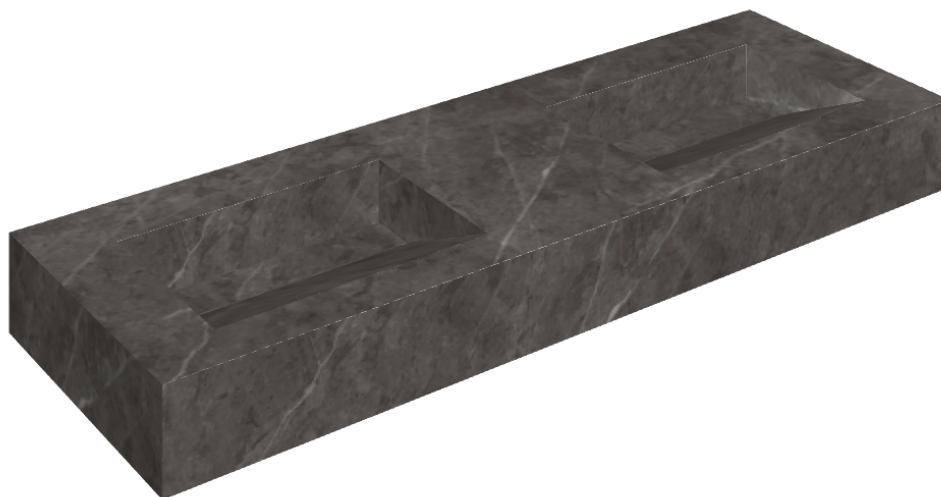

ИЗДЕЛИЕ С ВЫБРАННЫМИ ВАМИ ПАРАМЕТРАМИ.

Артикул:

620810000013

# Fly Evo

Двойная Раковина 150

Облицовка изделия

Шарм Эво Антрацит  
Натуральный

Цвета и другие эстетические характеристики плитки на иллюстрациях на сайте являются ориентировочными. Перед покупкой всегда смотрите образцы вживую.