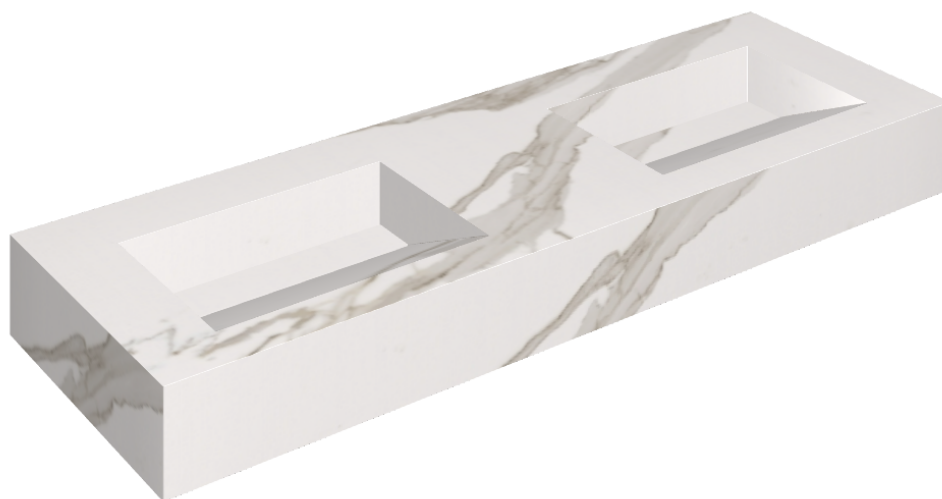

ИЗДЕЛИЕ С ВЫБРАННЫМИ ВАМИ ПАРАМЕТРАМИ.

Артикул:

620810000013

Fly Evo

Двойная Раковина 150

Облицовка изделия

Шарм Эво Калакатта
Натуральный

Цвета и другие эстетические характеристики плитки на иллюстрациях на сайте являются ориентировочными. Перед покупкой всегда смотрите образцы вживую.