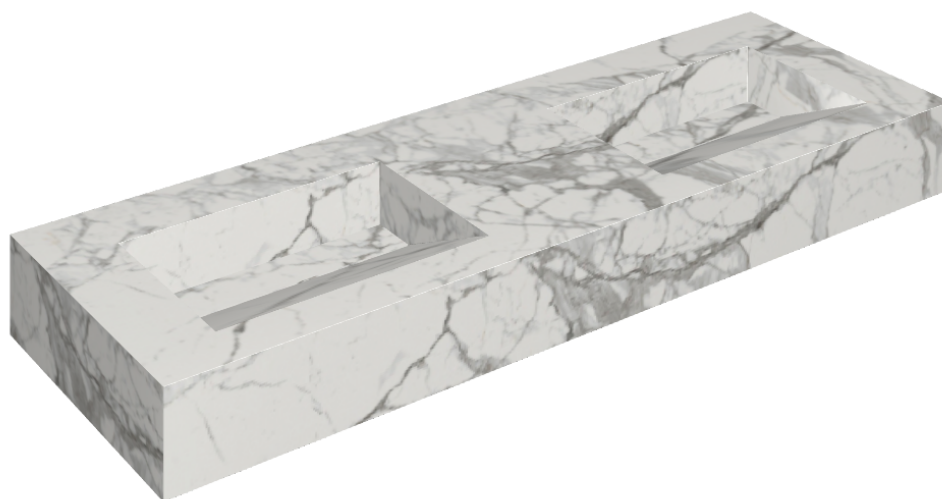

ИЗДЕЛИЕ С ВЫБРАННЫМИ ВАМИ ПАРАМЕТРАМИ.

Артикул:

620810000013

Fly Evo

Двойная Раковина 150

Облицовка изделия

Шарм Эво Статуарио
Натуральный

Цвета и другие эстетические характеристики плитки на иллюстрациях на сайте являются ориентировочными. Перед покупкой всегда смотрите образцы вживую.