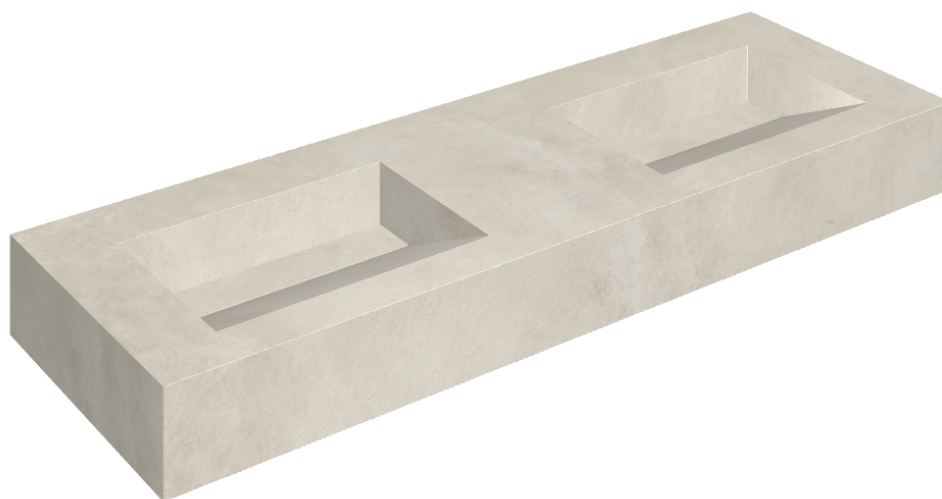

ИЗДЕЛИЕ С ВЫБРАННЫМИ ВАМИ ПАРАМЕТРАМИ.

Артикул:

620810000013

# Fly Evo

Двойная Раковина 150

Облицовка изделия

Миллениум Пьюр  
Натуральный

Цвета и другие эстетические характеристики плитки на иллюстрациях на сайте являются ориентировочными. Перед покупкой всегда смотрите образцы вживую.