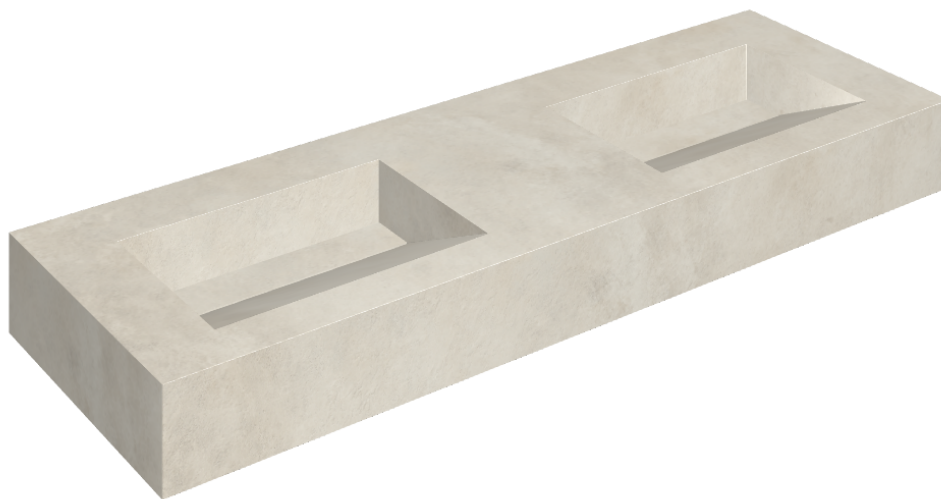

ИЗДЕЛИЕ С ВЫБРАННЫМИ ВАМИ ПАРАМЕТРАМИ.

Артикул: 620810000013

# Fly Evo

## Двойная Раковина 150

Облицовка изделия

Миллениум Пьюр  
Натуральный

Цвета и другие эстетические характеристики плитки на иллюстрациях на сайте являются ориентировочными. Перед покупкой всегда смотрите образцы вживую.