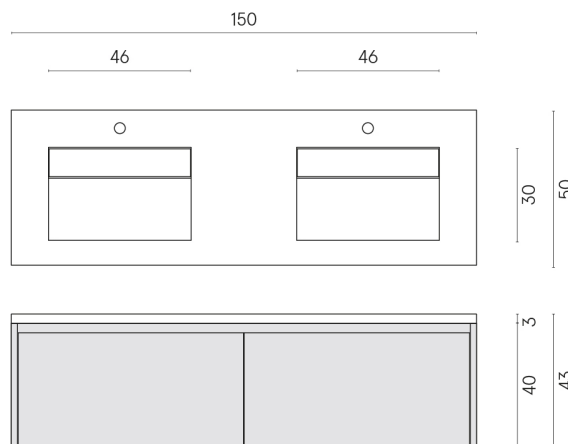

ИЗДЕЛИЕ С ВЫБРАННЫМИ ВАМИ ПАРАМЕТРАМИ.

Артикул:

620810000018

Fly Air

Двойная Раковина 150

Fly Air Wood

Облицовка изделия

Метрополис Гласс
Паудер Люкс