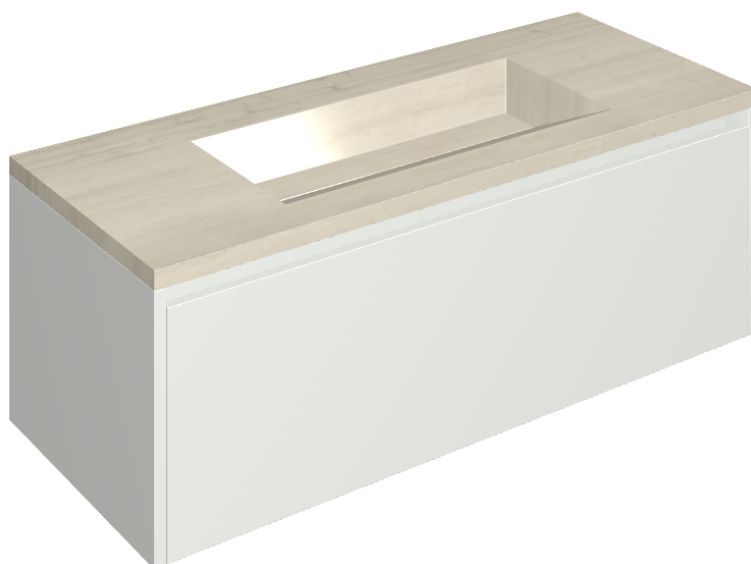

ИЗДЕЛИЕ С ВЫБРАННЫМИ ВАМИ ПАРАМЕТРАМИ.

Артикул: 620810000022

Fly Air

Раковина 120 White

Облицовка изделия

Шарм Эдванс Силк
Грэй
Патинированный

Цвета и другие эстетические характеристики плитки на иллюстрациях на сайте являются ориентировочными. Перед покупкой всегда смотрите образцы вживую.