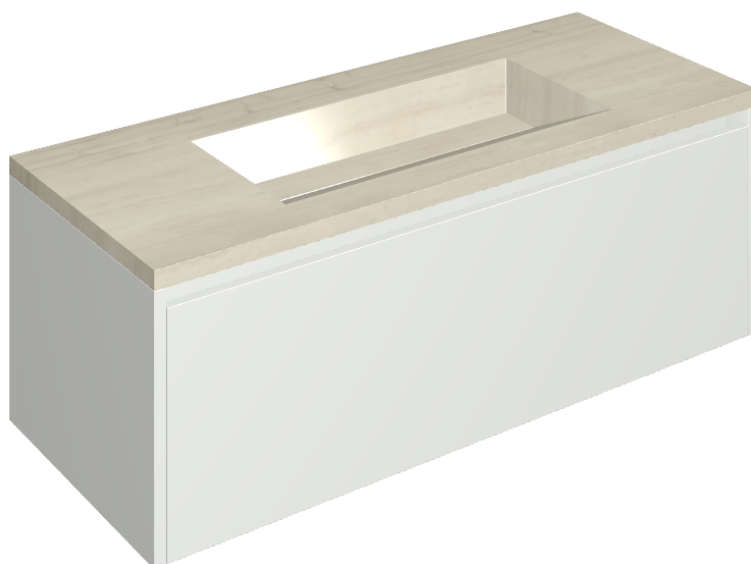

ИЗДЕЛИЕ С ВЫБРАННЫМИ ВАМИ ПАРАМЕТРАМИ.

Артикул: 620810000022

# Fly Air

Раковина 120 White

Облицовка изделия

Шарм Эдванс Силк  
Грэй  
Патинированный

Цвета и другие эстетические характеристики плитки на иллюстрациях на сайте являются ориентировочными. Перед покупкой всегда смотрите образцы вживую.