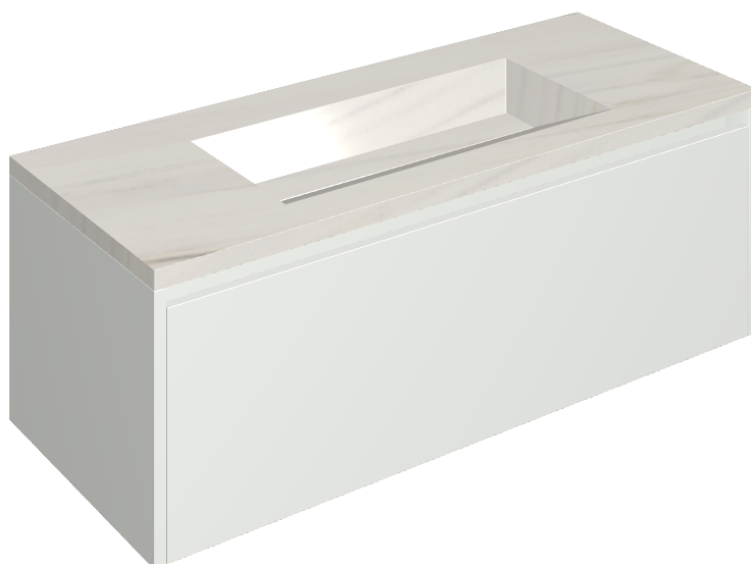

ИЗДЕЛИЕ С ВЫБРАННЫМИ ВАМИ ПАРАМЕТРАМИ.

Артикул: 620810000022

Fly Air

Раковина 120 White

Облицовка изделия

Шарм Экстра Лаза
Натуральный

Цвета и другие эстетические характеристики плитки на иллюстрациях на сайте являются ориентировочными. Перед покупкой всегда смотрите образцы вживую.