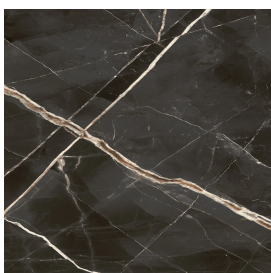

ИЗДЕЛИЕ С ВЫБРАННЫМИ ВАМИ ПАРАМЕТРАМИ.

Артикул:

620810000023

Fly Air

Двойная Раковина 150
White

Облицовка изделия

Стелларис Абсолют
Блэк Натуральный

Цвета и другие эстетические характеристики плитки на иллюстрациях на сайте являются ориентировочными. Перед покупкой всегда смотрите образцы вживую.