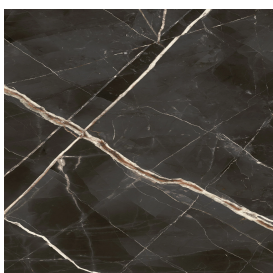

# Fly Air

Двойная Раковина 150  
White

Облицовка изделия

Стелларис Абсолют  
Блэк Натуральный

Цвета и другие эстетические характеристики плитки на иллюстрациях на сайте являются ориентировочными. Перед покупкой всегда смотрите образцы вживую.