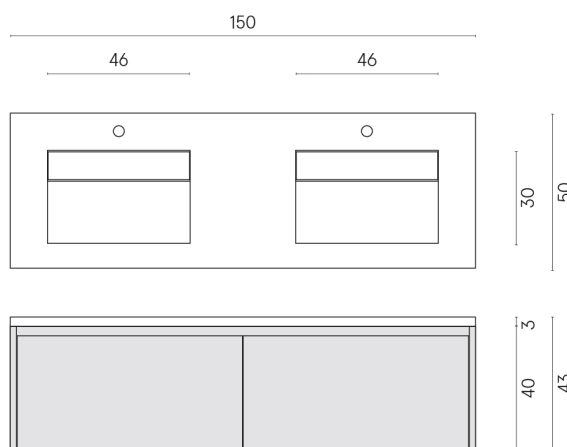

ИЗДЕЛИЕ С ВЫБРАННЫМИ ВАМИ ПАРАМЕТРАМИ.

Артикул:

620810000023

Fly Air

Двойная Раковина 150
White

Облицовка изделия

Этернум Гласс
Корал Люкс

Цвета и другие эстетические характеристики плитки на иллюстрациях на сайте являются ориентировочными. Перед покупкой всегда смотрите образцы вживую.