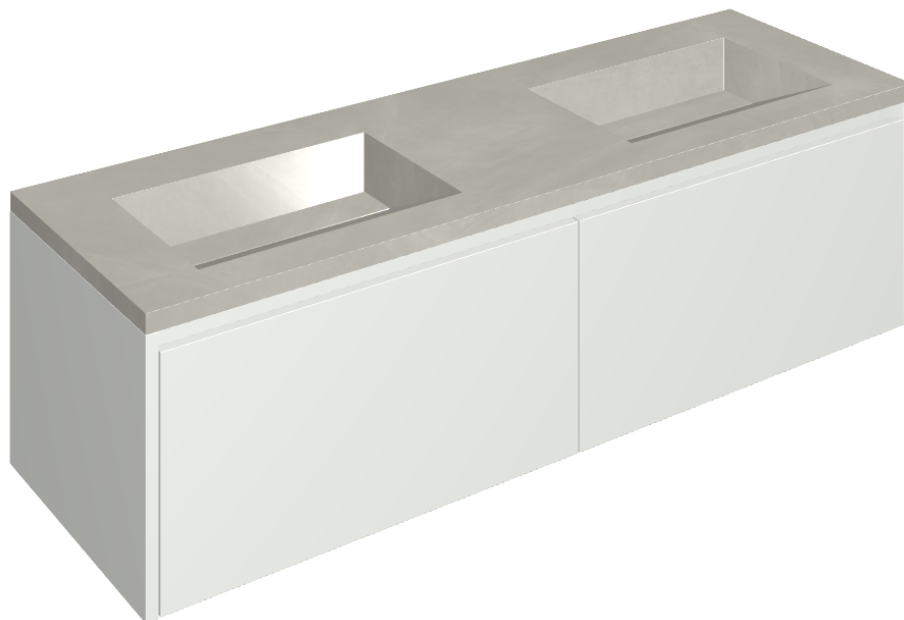

ИЗДЕЛИЕ С ВЫБРАННЫМИ ВАМИ ПАРАМЕТРАМИ.

Артикул:

620810000023

# Fly Air

Двойная Раковина 150  
White

Облицовка изделия

Континуум Сильвер  
Натуральный

Цвета и другие эстетические характеристики плитки на иллюстрациях на сайте являются ориентировочными. Перед покупкой всегда смотрите образцы вживую.