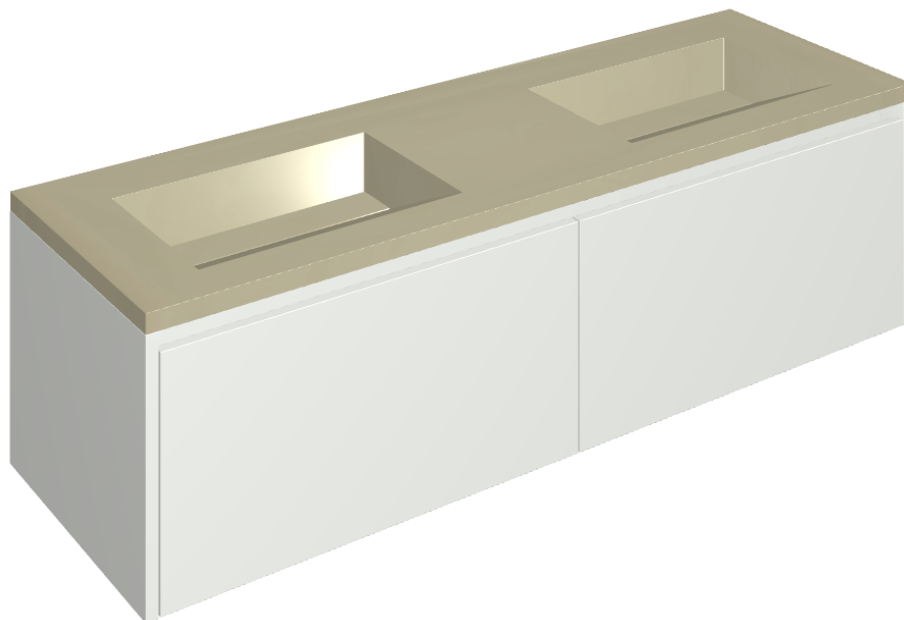

ИЗДЕЛИЕ С ВЫБРАННЫМИ ВАМИ ПАРАМЕТРАМИ.

Артикул:

620810000023

# Fly Air

Двойная Раковина 150  
White

Облицовка изделия

Метрополис Гласс  
Сэнд Люкс

Цвета и другие эстетические характеристики плитки на иллюстрациях на сайте являются ориентировочными. Перед покупкой всегда смотрите образцы вживую.