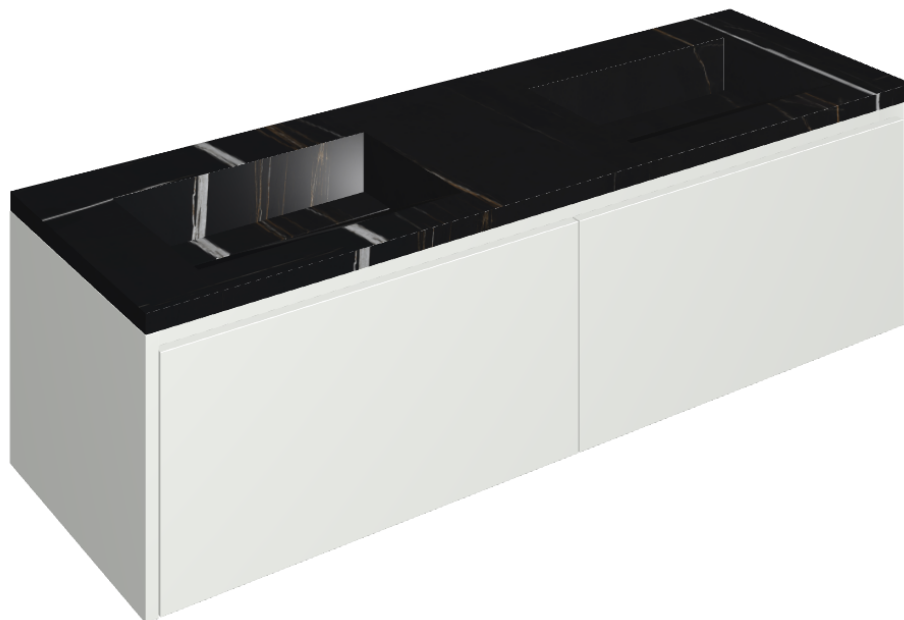

ИЗДЕЛИЕ С ВЫБРАННЫМИ ВАМИ ПАРАМЕТРАМИ.

Артикул:

620810000023

# Fly Air

Двойная Раковина 150  
White

Облицовка изделия

Шарм Делюкс  
Сахара Нуар  
Натуральный

Цвета и другие эстетические характеристики плитки на иллюстрациях на сайте являются ориентировочными. Перед покупкой всегда смотрите образцы вживую.