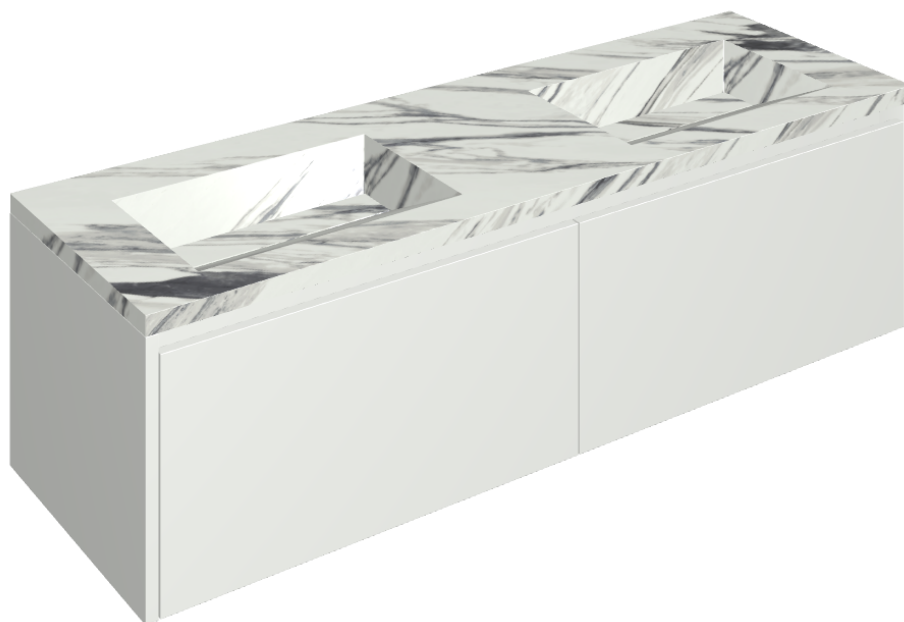

ИЗДЕЛИЕ С ВЫБРАННЫМИ ВАМИ ПАРАМЕТРАМИ.

Артикул:

620810000023

# Fly Air

Двойная Раковина 150  
White

Облицовка изделия

Шарм Делюкс  
Статуарио  
Фантастико  
Натуральный

Цвета и другие эстетические характеристики плитки на иллюстрациях на сайте являются ориентировочными. Перед покупкой всегда смотрите образцы вживую.