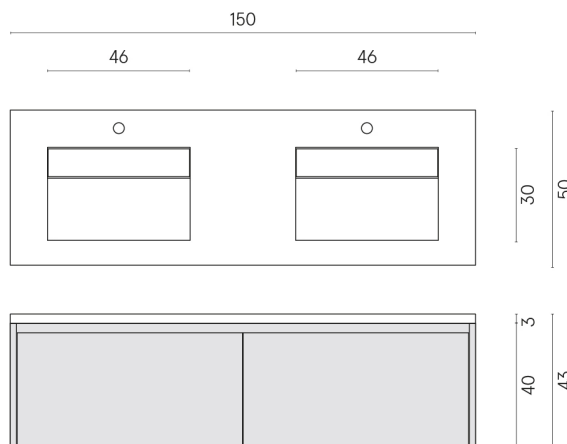

ИЗДЕЛИЕ С ВЫБРАННЫМИ ВАМИ ПАРАМЕТРАМИ.

Артикул:

620810000023

Fly Air

Двойная Раковина 150
White

Облицовка изделия

Скайфолл Неро
Смеральдо
Натуральный

Цвета и другие эстетические характеристики плитки на иллюстрациях на сайте являются ориентировочными. Перед покупкой всегда смотрите образцы вживую.