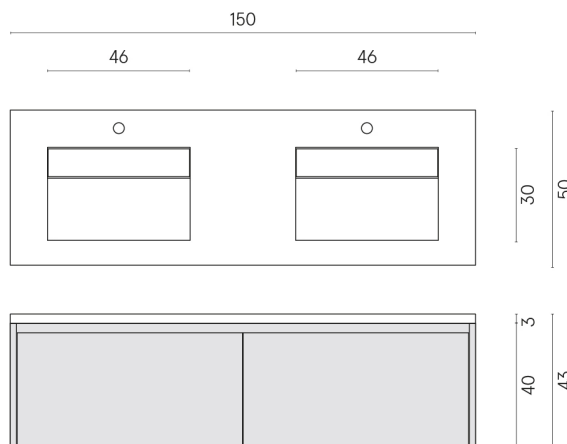

ИЗДЕЛИЕ С ВЫБРАННЫМИ ВАМИ ПАРАМЕТРАМИ.

Артикул:

620810000023

Fly Air

Двойная Раковина 150
White

Облицовка изделия

Шарм Эво Статуарио
Натуральный

Цвета и другие эстетические характеристики плитки на иллюстрациях на сайте являются ориентировочными. Перед покупкой всегда смотрите образцы вживую.