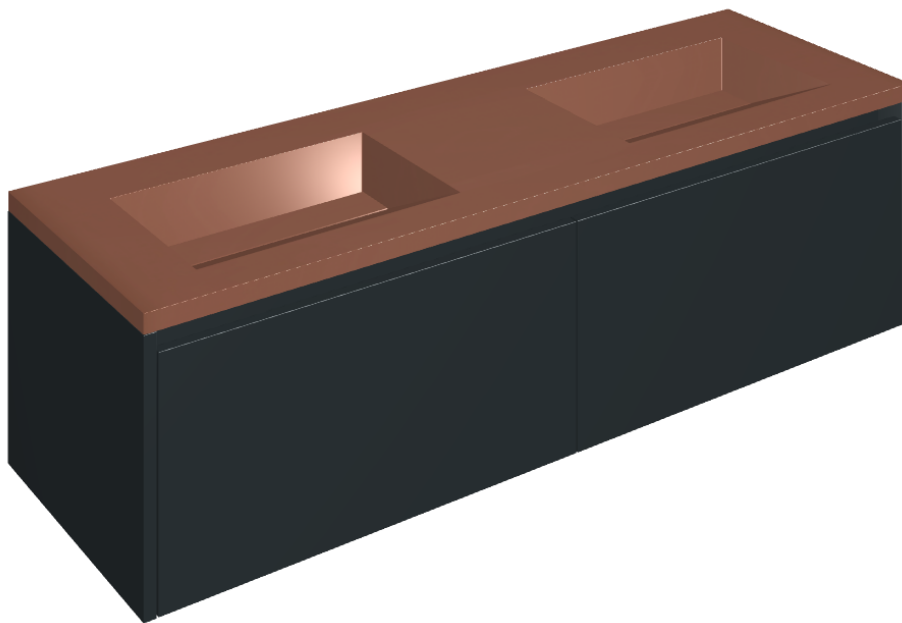

ИЗДЕЛИЕ С ВЫБРАННЫМИ ВАМИ ПАРАМЕТРАМИ.

Артикул:

620810000027

Fly Air

Двойная Раковина 150
Black

Облицовка изделия

Этернум Гласс
Корал Люкс

Цвета и другие эстетические характеристики плитки на иллюстрациях на сайте являются ориентировочными. Перед покупкой всегда смотрите образцы вживую.