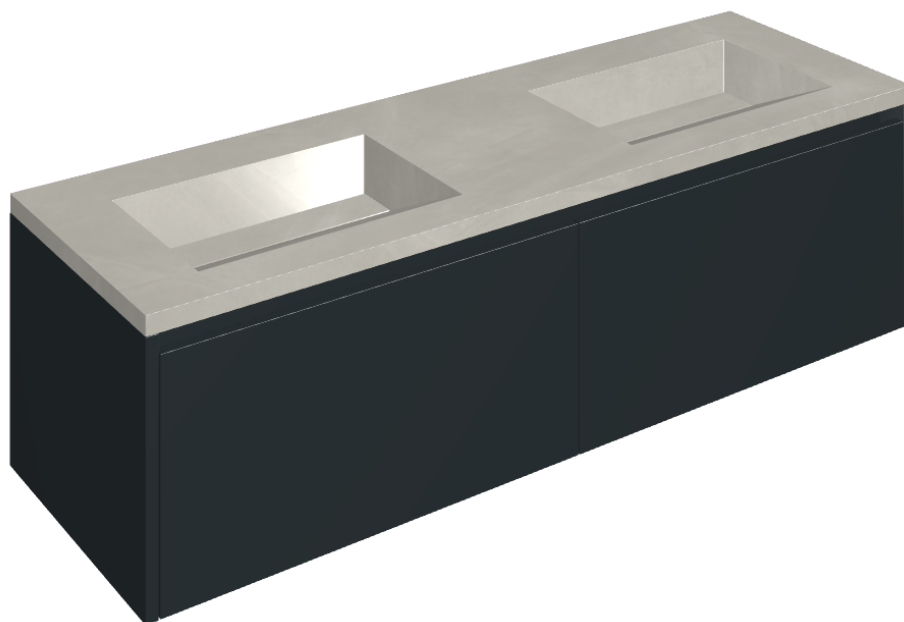

ИЗДЕЛИЕ С ВЫБРАННЫМИ ВАМИ ПАРАМЕТРАМИ.

Артикул:

620810000027

# Fly Air

Двойная Раковина 150  
Black

Облицовка изделия

Континуум Сильвер  
Натуральный

Цвета и другие эстетические характеристики плитки на иллюстрациях на сайте являются ориентировочными. Перед покупкой всегда смотрите образцы вживую.