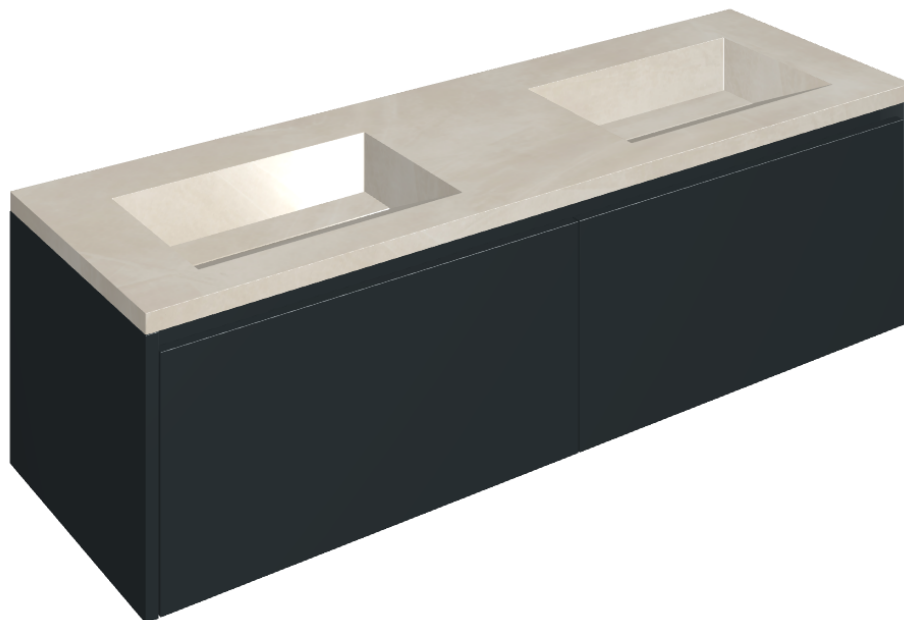

ИЗДЕЛИЕ С ВЫБРАННЫМИ ВАМИ ПАРАМЕТРАМИ.

Артикул:

620810000027

# Fly Air

Двойная Раковина 150  
Black

Облицовка изделия

Континуум Пьюр  
Натуральный

Цвета и другие эстетические характеристики плитки на иллюстрациях на сайте являются ориентировочными. Перед покупкой всегда смотрите образцы вживую.