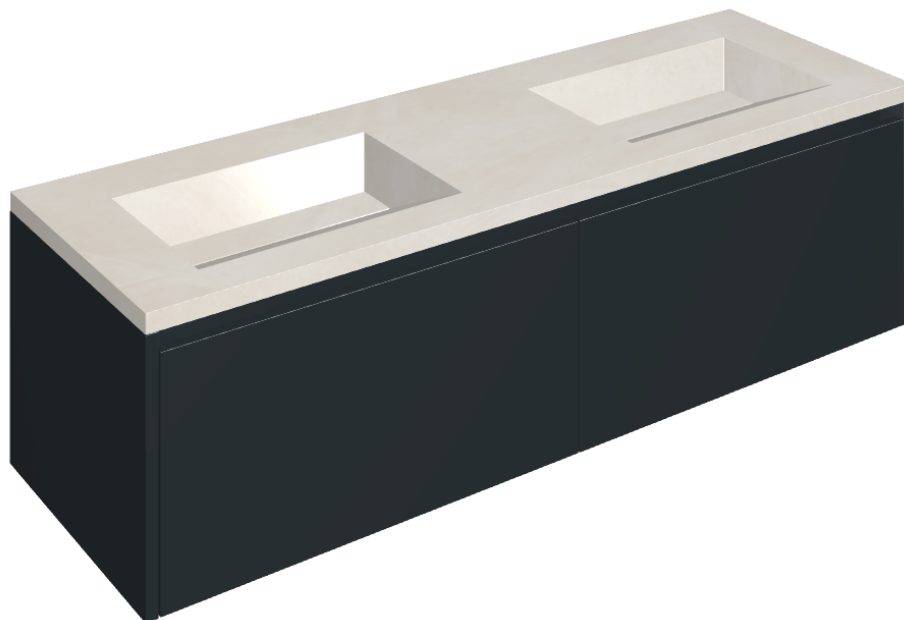

ИЗДЕЛИЕ С ВЫБРАННЫМИ ВАМИ ПАРАМЕТРАМИ.

Артикул:

620810000027

# Fly Air

Двойная Раковина 150  
Black

Облицовка изделия

Континуум Полар  
Натуральный

Цвета и другие эстетические характеристики плитки на иллюстрациях на сайте являются ориентировочными. Перед покупкой всегда смотрите образцы вживую.