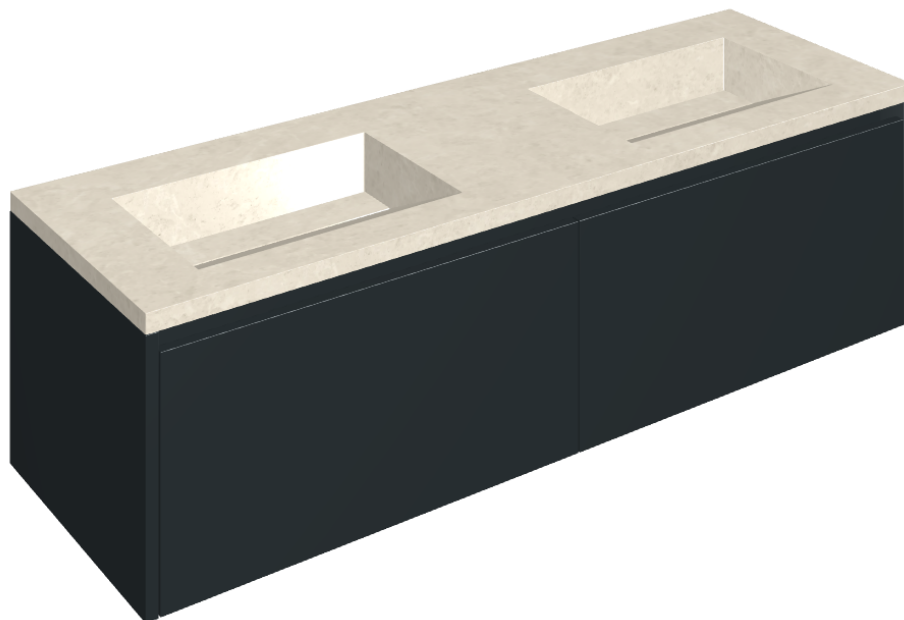

ИЗДЕЛИЕ С ВЫБРАННЫМИ ВАМИ ПАРАМЕТРАМИ.

Артикул:

620810000027

Fly Air

Двойная Раковина 150
Black

Облицовка изделия

Метрополис Роял
Айвори Натуральный

Цвета и другие эстетические характеристики плитки на иллюстрациях на сайте являются ориентировочными. Перед покупкой всегда смотрите образцы вживую.