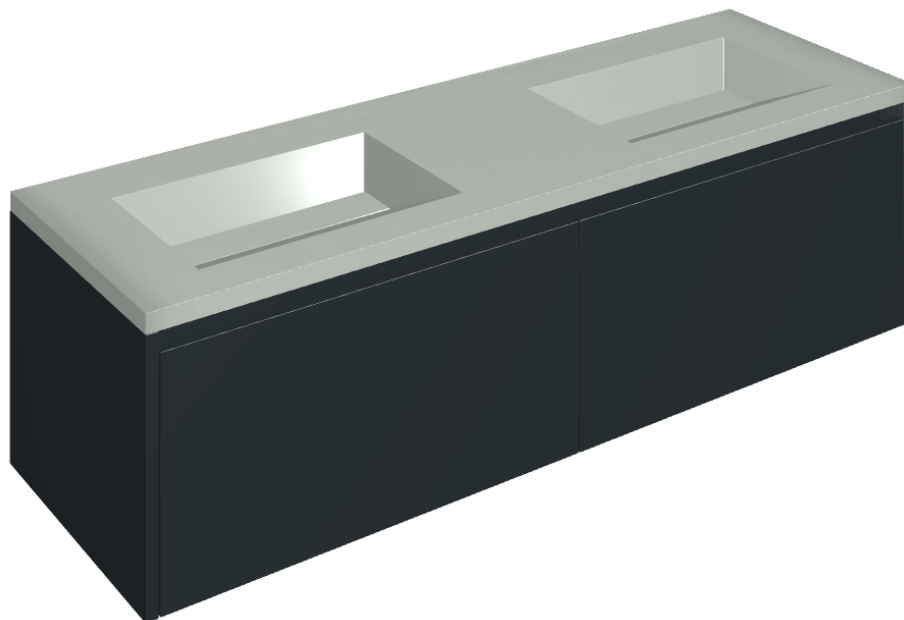

ИЗДЕЛИЕ С ВЫБРАННЫМИ ВАМИ ПАРАМЕТРАМИ.

Артикул:

620810000027

# Fly Air

Двойная Раковина 150  
Black

Облицовка изделия

Метрополис Гласс  
Скай Люкс

Цвета и другие эстетические характеристики плитки на иллюстрациях на сайте являются ориентировочными. Перед покупкой всегда смотрите образцы вживую.