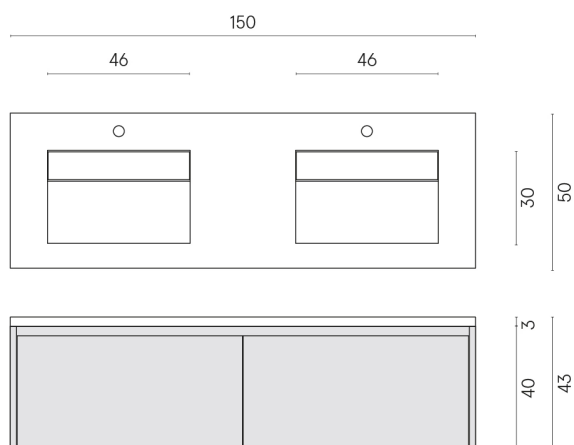

ИЗДЕЛИЕ С ВЫБРАННЫМИ ВАМИ ПАРАМЕТРАМИ.

Артикул: 620810000027

Fly Air

Двойная Раковина 150
Black

Облицовка изделия

Шарм Эдванс Кремо
Деликато
Натуральный

Цвета и другие эстетические характеристики плитки на иллюстрациях на сайте являются ориентировочными. Перед покупкой всегда смотрите образцы вживую.