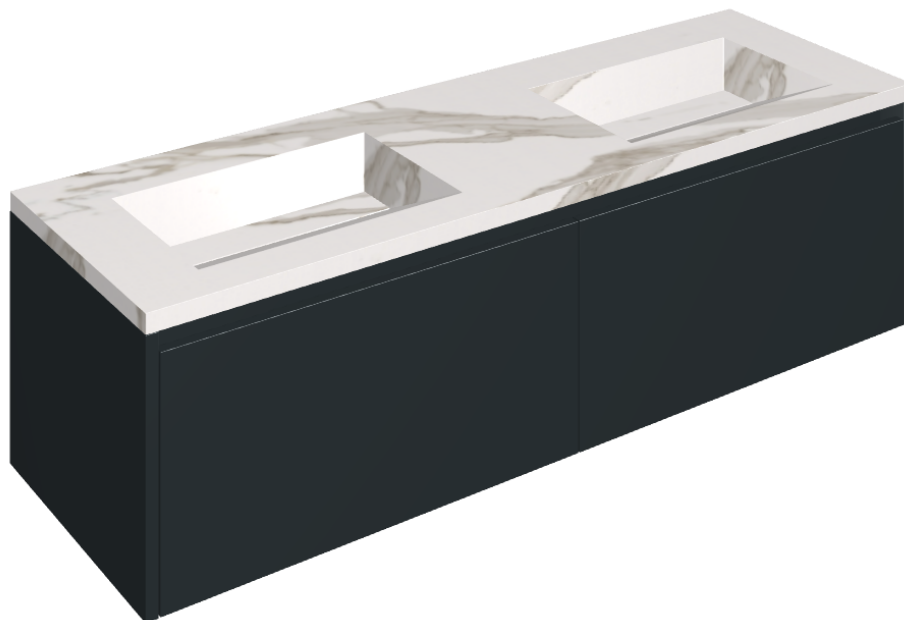

ИЗДЕЛИЕ С ВЫБРАННЫМИ ВАМИ ПАРАМЕТРАМИ.

Артикул:

620810000027

Fly Air

Двойная Раковина 150
Black

Облицовка изделия

Шарм Эво Калакатта
Натуральный

Цвета и другие эстетические характеристики плитки на иллюстрациях на сайте являются ориентировочными. Перед покупкой всегда смотрите образцы вживую.