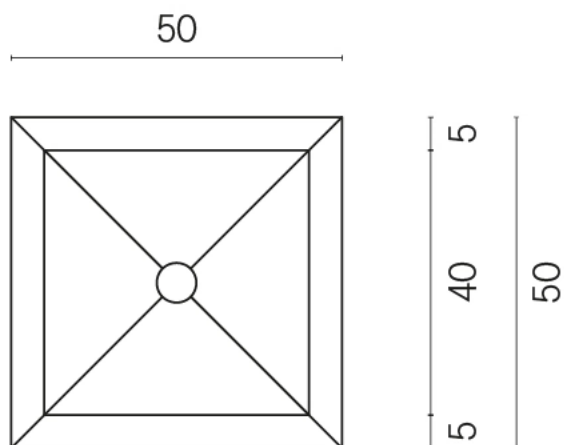

ИЗДЕЛИЕ С ВЫБРАННЫМИ ВАМИ ПАРАМЕТРАМИ.

Артикул:

620810000007

Cube

Раковина Тумба 50

Облицовка изделия

Стелларис Абсолют
Блэк Натуральный

Цвета и другие эстетические характеристики плитки на иллюстрациях на сайте являются ориентировочными. Перед покупкой всегда смотрите образцы вживую.