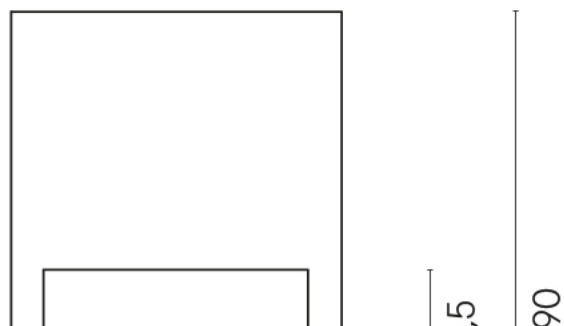

ИЗДЕЛИЕ С ВЫБРАННЫМИ ВАМИ ПАРАМЕТРАМИ.

Артикул:

620810000007

Cube

Раковина Тумба 50

Облицовка изделия

Стелларис Абсолют
Блэк Натуральный

Цвета и другие эстетические характеристики плитки на иллюстрациях на сайте являются ориентировочными. Перед покупкой всегда смотрите образцы вживую.