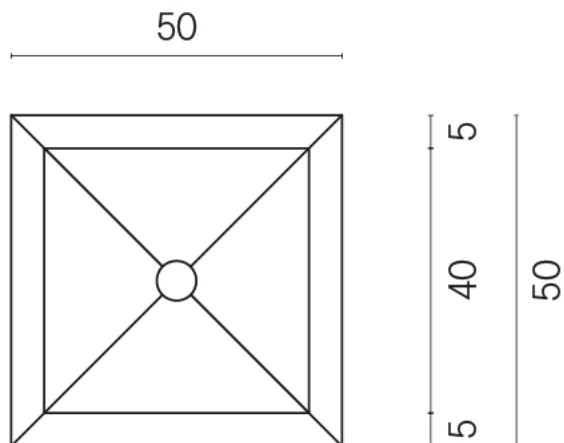

ИЗДЕЛИЕ С ВЫБРАННЫМИ ВАМИ ПАРАМЕТРАМИ.

Артикул:

620810000007

Cube

Раковина Тумба 50

Облицовка изделия

Этернум Каррара
Люкс

Цвета и другие эстетические характеристики плитки на иллюстрациях на сайте являются ориентировочными. Перед покупкой всегда смотрите образцы вживую.