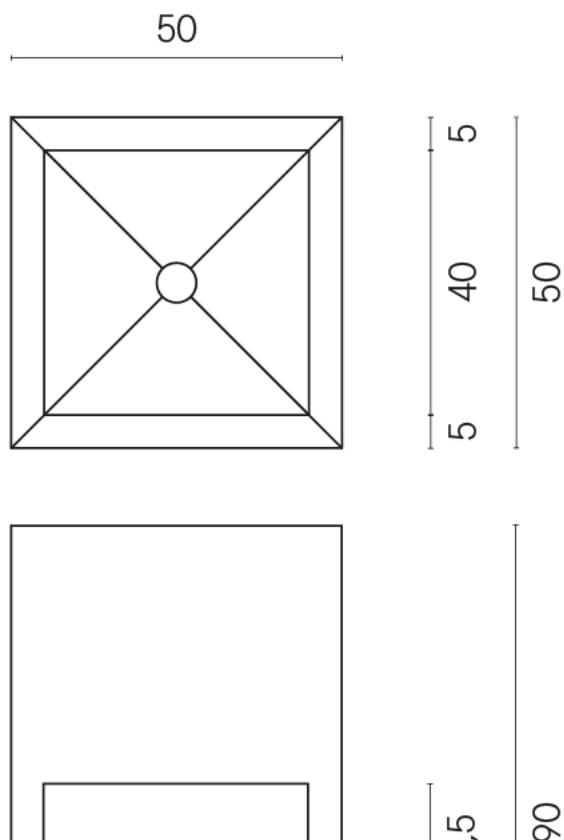

ИЗДЕЛИЕ С ВЫБРАННЫМИ ВАМИ ПАРАМЕТРАМИ.

Артикул:

620810000007

Cube

Раковина Тумба 50

Облицовка изделия

Метрополис Гласс
Паудер Люкс

Цвета и другие эстетические характеристики плитки на иллюстрациях на сайте являются ориентировочными. Перед покупкой всегда смотрите образцы вживую.