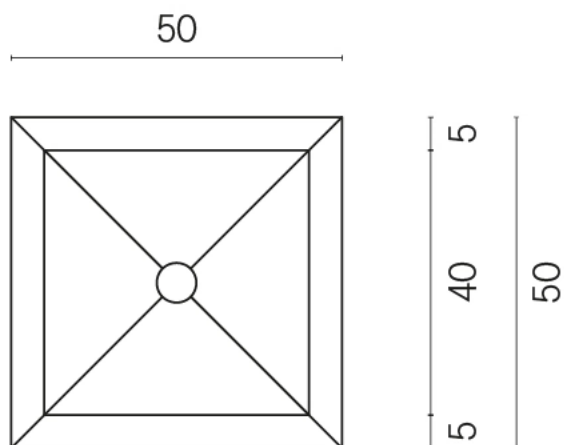

ИЗДЕЛИЕ С ВЫБРАННЫМИ ВАМИ ПАРАМЕТРАМИ.

Артикул:

620810000007

Cube

Раковина Тумба 50

Облицовка изделия

Вандефул Лайф Пур
Натуральный

Цвета и другие эстетические характеристики плитки на иллюстрациях на сайте являются ориентировочными. Перед покупкой всегда смотрите образцы вживую.