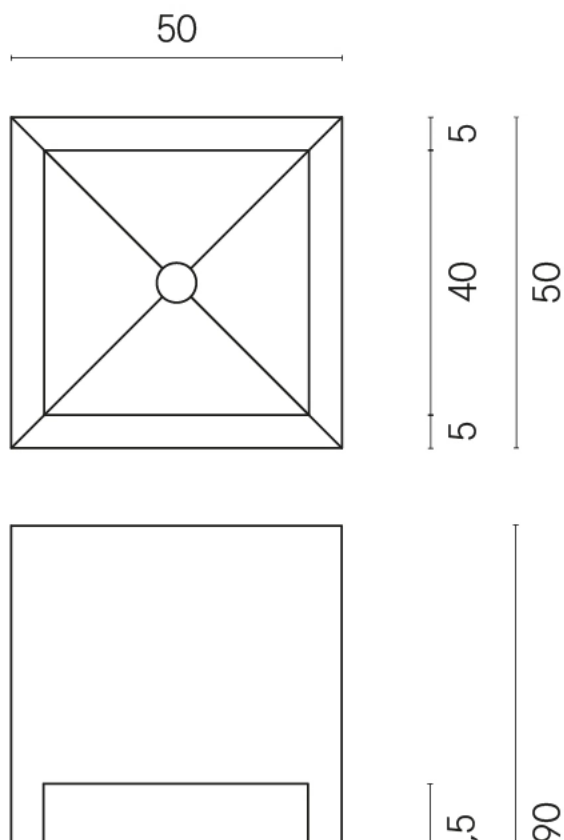

ИЗДЕЛИЕ С ВЫБРАННЫМИ ВАМИ ПАРАМЕТРАМИ.

Артикул:

620810000007

Cube

Раковина Тумба 50

Облицовка изделия

Шарм Эдванс Силк
Грэй
Патинированный

Цвета и другие эстетические характеристики плитки на иллюстрациях на сайте являются ориентировочными. Перед покупкой всегда смотрите образцы вживую.