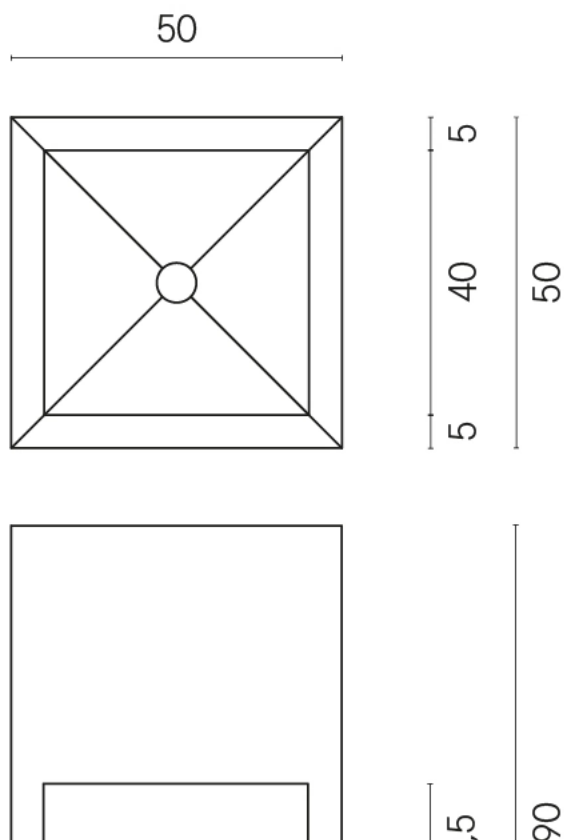

ИЗДЕЛИЕ С ВЫБРАННЫМИ ВАМИ ПАРАМЕТРАМИ.

Артикул:

620810000007

Cube

Раковина Тумба 50

Облицовка изделия

Шарм Эдванс
Платинум Уайт
Натуральный

Цвета и другие эстетические характеристики плитки на иллюстрациях на сайте являются ориентировочными. Перед покупкой всегда смотрите образцы вживую.