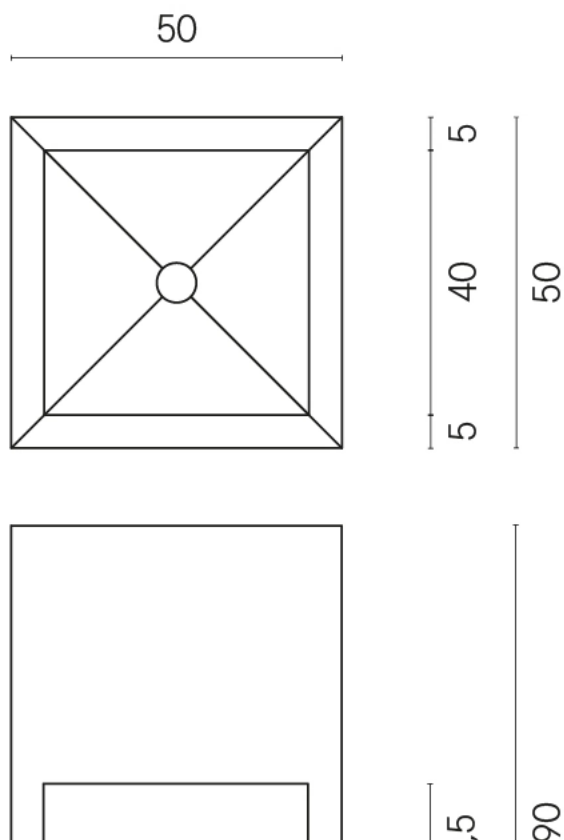

ИЗДЕЛИЕ С ВЫБРАННЫМИ ВАМИ ПАРАМЕТРАМИ.

Артикул:

620810000007

Cube

Раковина Тумба 50

Облицовка изделия

Терравива Дарк
Натуральный

Цвета и другие эстетические характеристики плитки на иллюстрациях на сайте являются ориентировочными. Перед покупкой всегда смотрите образцы вживую.