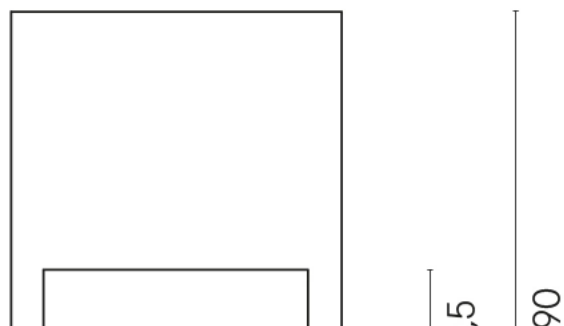

ИЗДЕЛИЕ С ВЫБРАННЫМИ ВАМИ ПАРАМЕТРАМИ.

Артикул:

620810000007

Cube

Раковина Тумба 50

Облицовка изделия

Миллениум Пьюр
Натуральный

Цвета и другие эстетические характеристики плитки на иллюстрациях на сайте являются ориентировочными. Перед покупкой всегда смотрите образцы вживую.