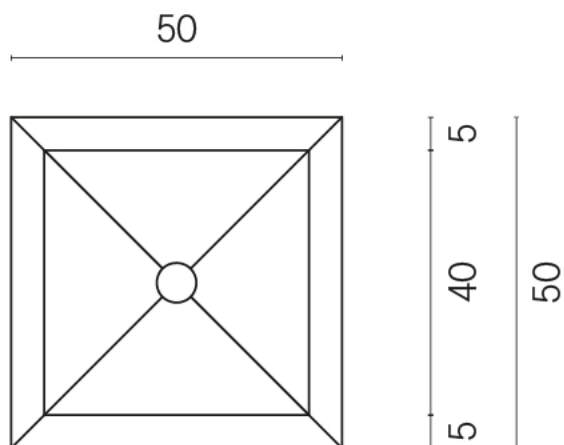

ИЗДЕЛИЕ С ВЫБРАННЫМИ ВАМИ ПАРАМЕТРАМИ.

Артикул:

620810000007

Cube

Раковина Тумба 50

Облицовка изделия

Миллениум Пьюр
Натуральный

Цвета и другие эстетические характеристики плитки на иллюстрациях на сайте являются ориентировочными. Перед покупкой всегда смотрите образцы вживую.