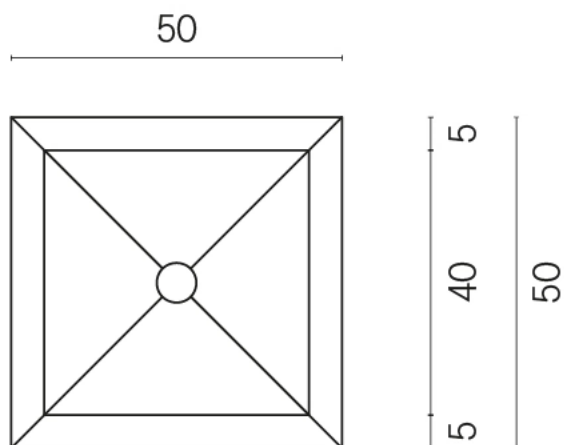

ИЗДЕЛИЕ С ВЫБРАННЫМИ ВАМИ ПАРАМЕТРАМИ.

Артикул:

620810000007

Cube

Раковина Тумба 50

Облицовка изделия

Серфейс Скарлет
Патинированный

Цвета и другие эстетические характеристики плитки на иллюстрациях на сайте являются ориентировочными. Перед покупкой всегда смотрите образцы вживую.