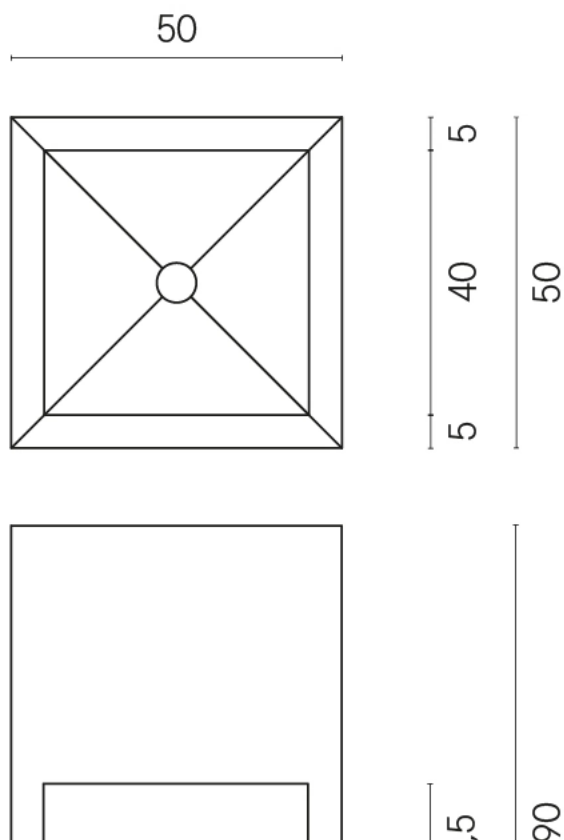

ИЗДЕЛИЕ С ВЫБРАННЫМИ ВАМИ ПАРАМЕТРАМИ.

Артикул:

620810000007

Cube

Раковина Тумба 50

Облицовка изделия

Дженезис Меркури
Браун Натуральный

Цвета и другие эстетические характеристики плитки на иллюстрациях на сайте являются ориентировочными. Перед покупкой всегда смотрите образцы вживую.