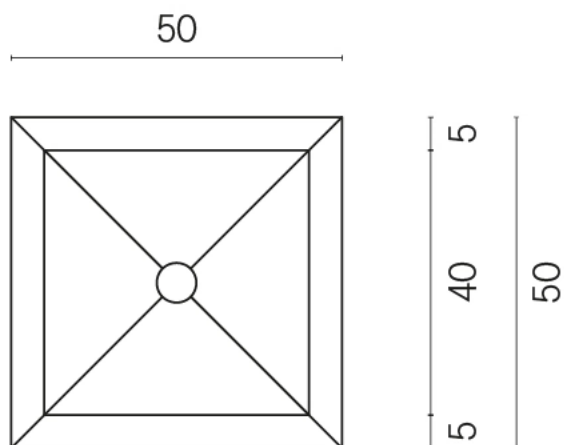

ИЗДЕЛИЕ С ВЫБРАННЫМИ ВАМИ ПАРАМЕТРАМИ.

Артикул:

620810000007

Cube

Раковина Тумба 50

Облицовка изделия

Контемпора Пур
Патинированный

Цвета и другие эстетические характеристики плитки на иллюстрациях на сайте являются ориентировочными. Перед покупкой всегда смотрите образцы вживую.