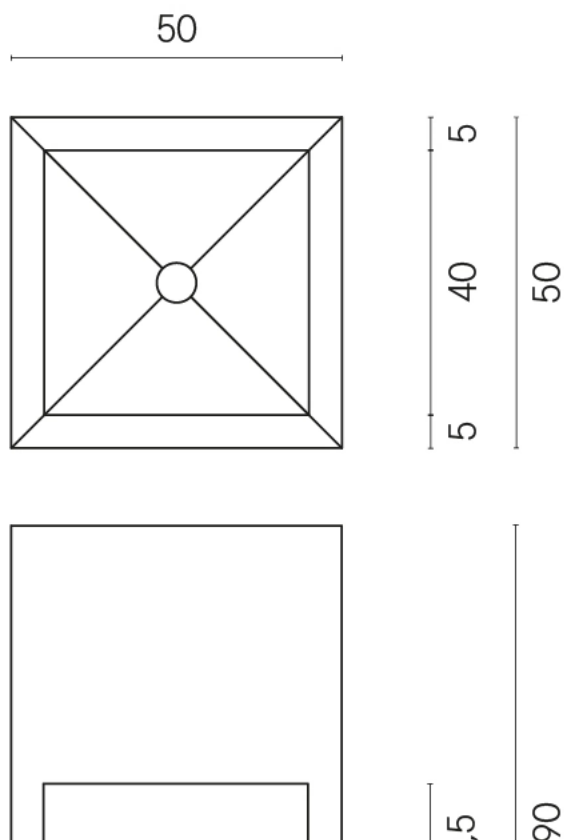

ИЗДЕЛИЕ С ВЫБРАННЫМИ ВАМИ ПАРАМЕТРАМИ.

Артикул:

620810000007

Cube

Раковина Тумба 50

Облицовка изделия

Шарм Эво Антрацит
Натуральный

Цвета и другие эстетические характеристики плитки на иллюстрациях на сайте являются ориентировочными. Перед покупкой всегда смотрите образцы вживую.