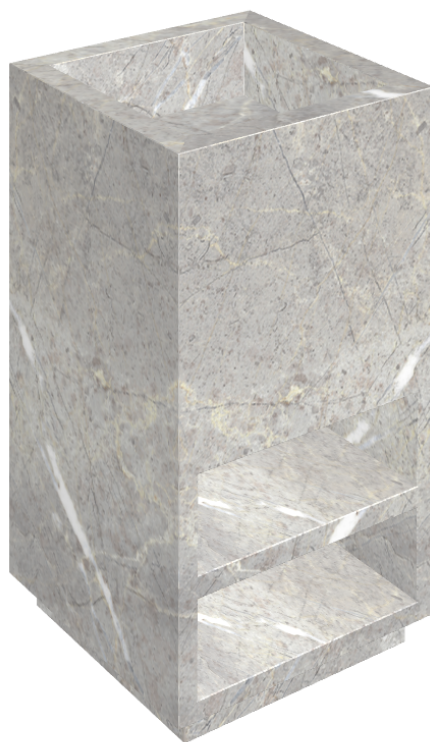

ИЗДЕЛИЕ С ВЫБРАННЫМИ ВАМИ ПАРАМЕТРАМИ.

Артикул:

620810000007

Cube

Раковина Тумба 50

Облицовка изделия

Шарм Эво
Имперiale
Натуральный

Цвета и другие эстетические характеристики плитки на иллюстрациях на сайте являются ориентировочными. Перед покупкой всегда смотрите образцы вживую.