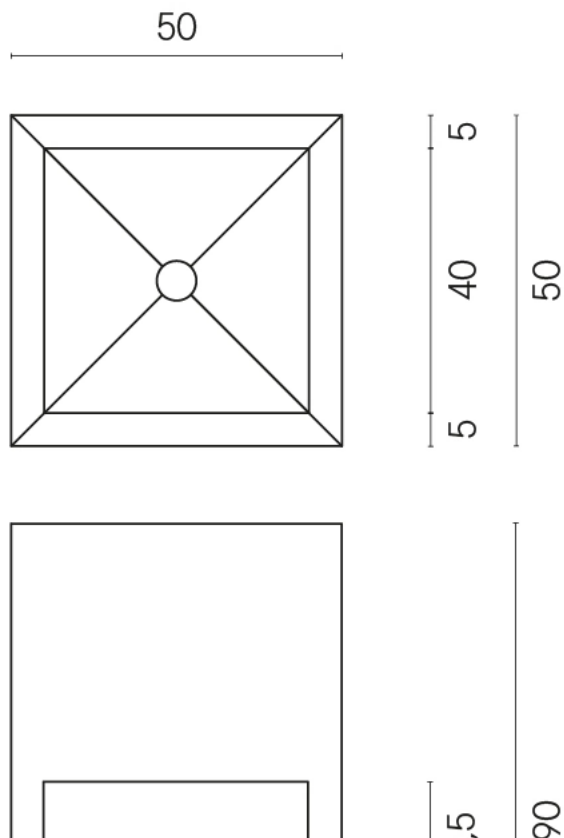

ИЗДЕЛИЕ С ВЫБРАННЫМИ ВАМИ ПАРАМЕТРАМИ.

Артикул:

620810000007

Cube

Раковина Тумба 50

Облицовка изделия

Шарм Эво Калакатта
Натуральный

Цвета и другие эстетические характеристики плитки на иллюстрациях на сайте являются ориентировочными. Перед покупкой всегда смотрите образцы вживую.