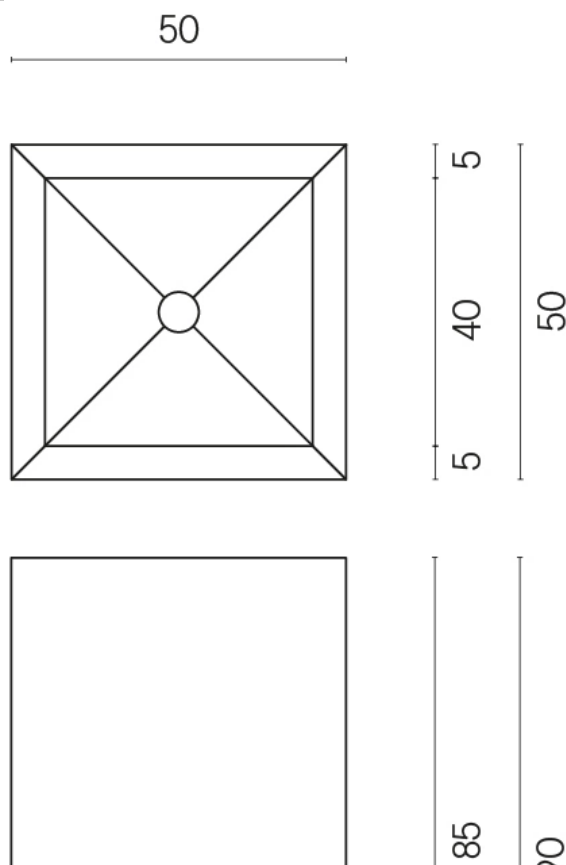

ИЗДЕЛИЕ С ВЫБРАННЫМИ ВАМИ ПАРАМЕТРАМИ.

Артикул:

620810000006

Cube

Раковина 50

Облицовка изделия

Стелларис Каррара
Айвори Натуральный

Цвета и другие эстетические характеристики плитки на иллюстрациях на сайте являются ориентировочными. Перед покупкой всегда смотрите образцы вживую.