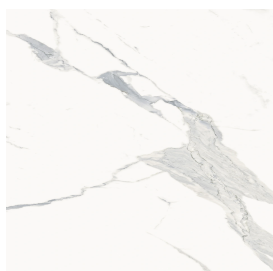

ИЗДЕЛИЕ С ВЫБРАННЫМИ ВАМИ ПАРАМЕТРАМИ.

Артикул:

620810000006

Cube

Раковина 50

Облицовка изделия

Стелларис
Статуарио Уайт
Натуральный

Цвета и другие эстетические характеристики плитки на иллюстрациях на сайте являются ориентировочными. Перед покупкой всегда смотрите образцы вживую.