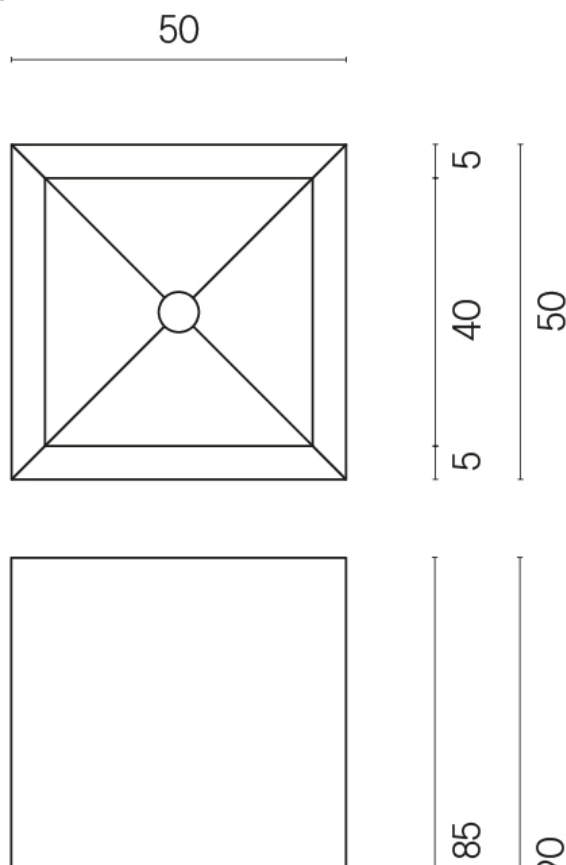

ИЗДЕЛИЕ С ВЫБРАННЫМИ ВАМИ ПАРАМЕТРАМИ.

Артикул:

620810000006

Cube

Раковина 50

Облицовка изделия

Этернум Сноу
Натуральный

Цвета и другие эстетические характеристики плитки на иллюстрациях на сайте являются ориентировочными. Перед покупкой всегда смотрите образцы вживую.