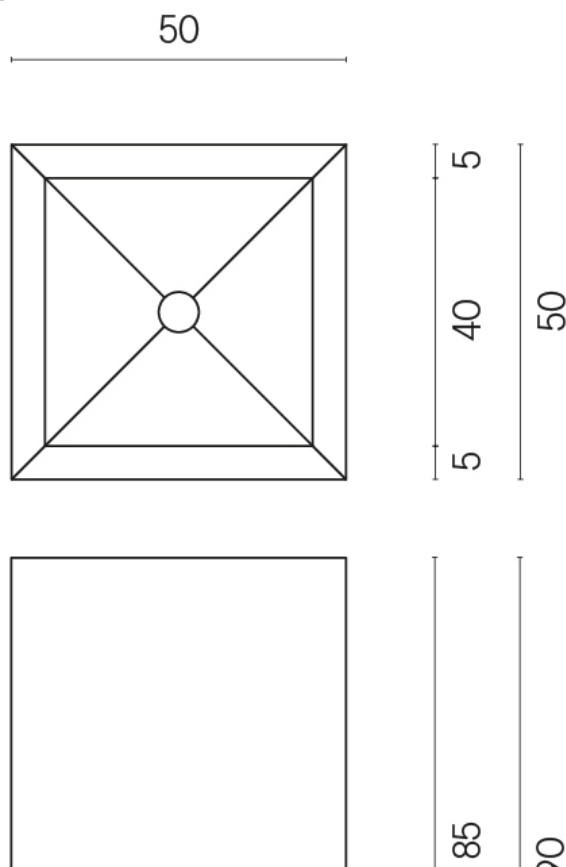

ИЗДЕЛИЕ С ВЫБРАННЫМИ ВАМИ ПАРАМЕТРАМИ.

Артикул:

620810000006

Cube

Раковина 50

Облицовка изделия

Континуум Брасс
Голд Шлифованный

Цвета и другие эстетические характеристики плитки на иллюстрациях на сайте являются ориентировочными. Перед покупкой всегда смотрите образцы вживую.