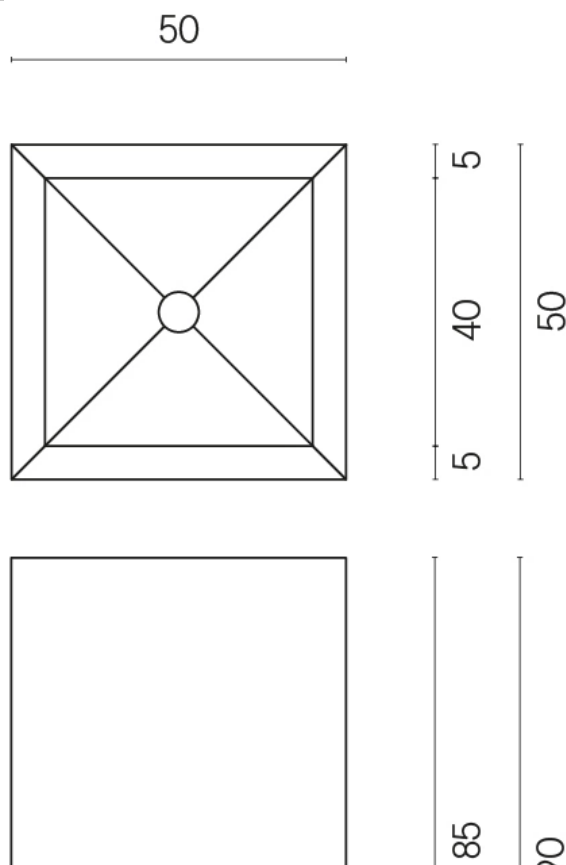

ИЗДЕЛИЕ С ВЫБРАННЫМИ ВАМИ ПАРАМЕТРАМИ.

Артикул:

620810000006

Cube

Раковина 50

Облицовка изделия

Континуум Айрон
Натуральный

Цвета и другие эстетические характеристики плитки на иллюстрациях на сайте являются ориентировочными. Перед покупкой всегда смотрите образцы вживую.