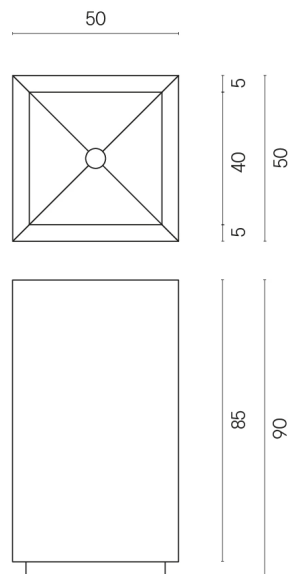

ИЗДЕЛИЕ С ВЫБРАННЫМИ ВАМИ ПАРАМЕТРАМИ.

Артикул:

620810000006

Cube

Раковина 50

Облицовка изделия

Континуум Сильвер
Натуральный

Цвета и другие эстетические характеристики плитки на иллюстрациях на сайте являются ориентировочными. Перед покупкой всегда смотрите образцы вживую.