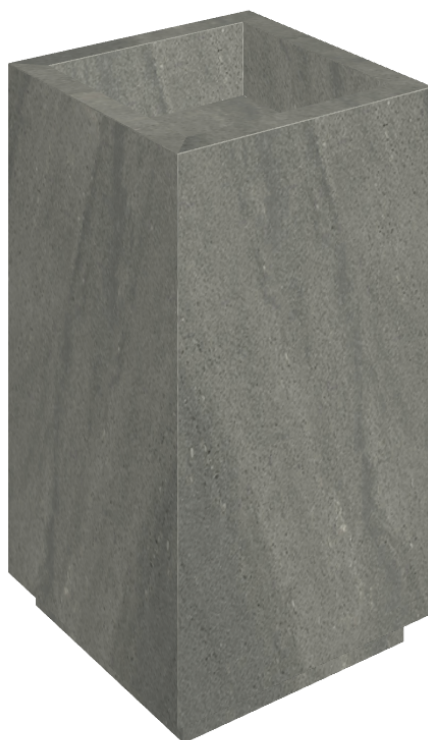

Цвета и другие эстетические характеристики плитки на иллюстрациях на сайте являются ориентировочными. Перед покупкой всегда смотрите образцы вживую.

Найдите ближайшую
авторизованную точку
продаж тут:

<https://centr.italonceramica.ru/ru/home/dealer/>