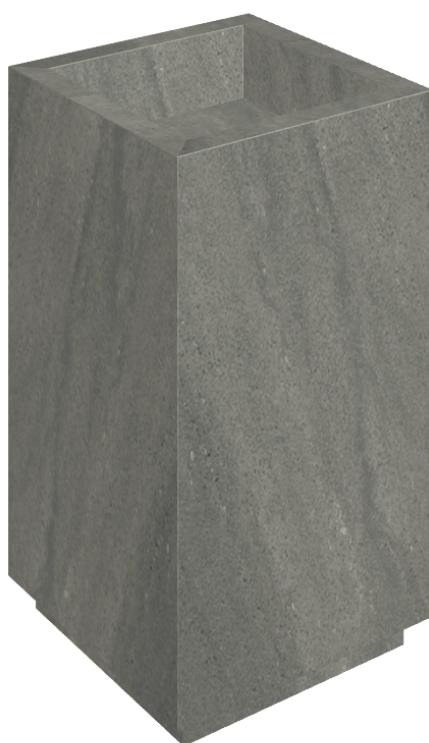

ИЗДЕЛИЕ С ВЫБРАННЫМИ ВАМИ ПАРАМЕТРАМИ.

Артикул:

620810000006

# Cube

Раковина 50

Облицовка изделия

Метрополис Графит  
Дарк Натуральный

Цвета и другие эстетические характеристики плитки на иллюстрациях на сайте являются ориентировочными. Перед покупкой всегда смотрите образцы вживую.