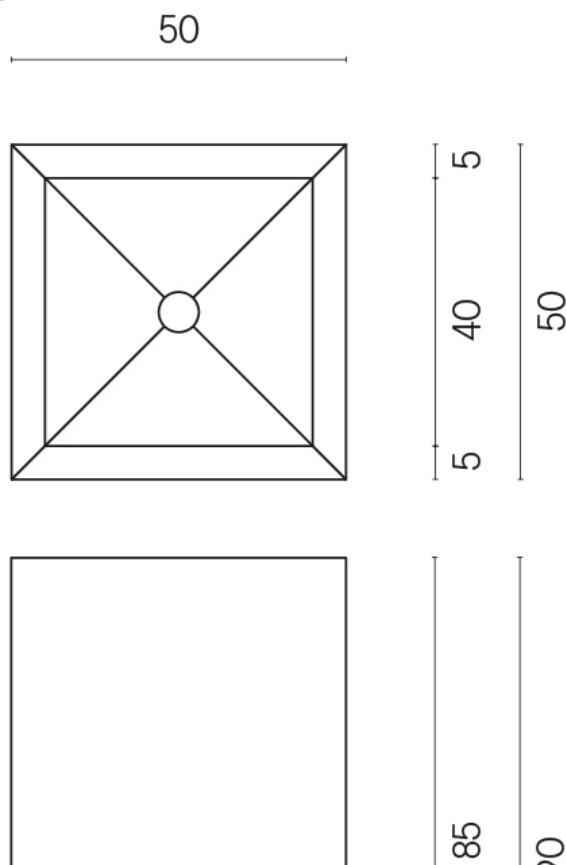

ИЗДЕЛИЕ С ВЫБРАННЫМИ ВАМИ ПАРАМЕТРАМИ.

Артикул:

620810000006

Cube

Раковина 50

Облицовка изделия

Метрополис Роял
Айвори Натуральный

Цвета и другие эстетические характеристики плитки на иллюстрациях на сайте являются ориентировочными. Перед покупкой всегда смотрите образцы вживую.