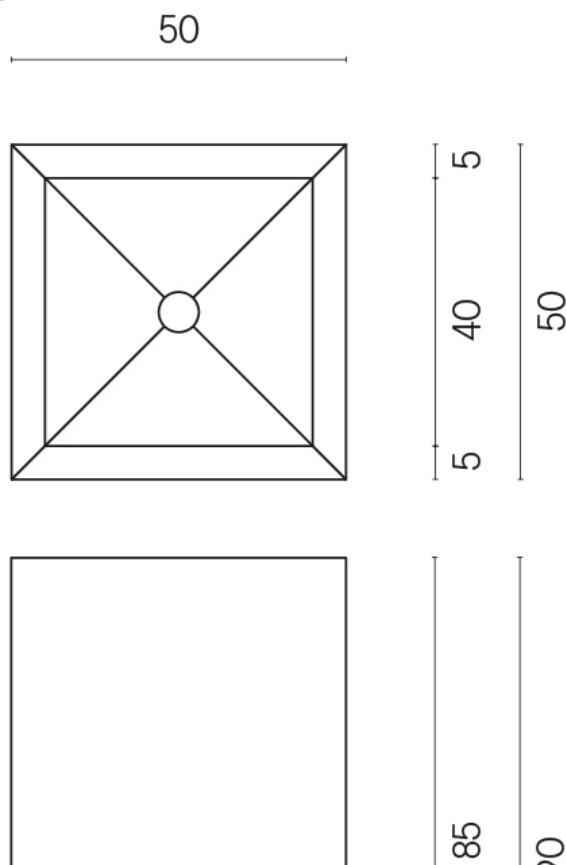

ИЗДЕЛИЕ С ВЫБРАННЫМИ ВАМИ ПАРАМЕТРАМИ.

Артикул:

620810000006

Cube

Раковина 50

Облицовка изделия

Терравива Дарк
Натуральный

Цвета и другие эстетические характеристики плитки на иллюстрациях на сайте являются ориентировочными. Перед покупкой всегда смотрите образцы вживую.