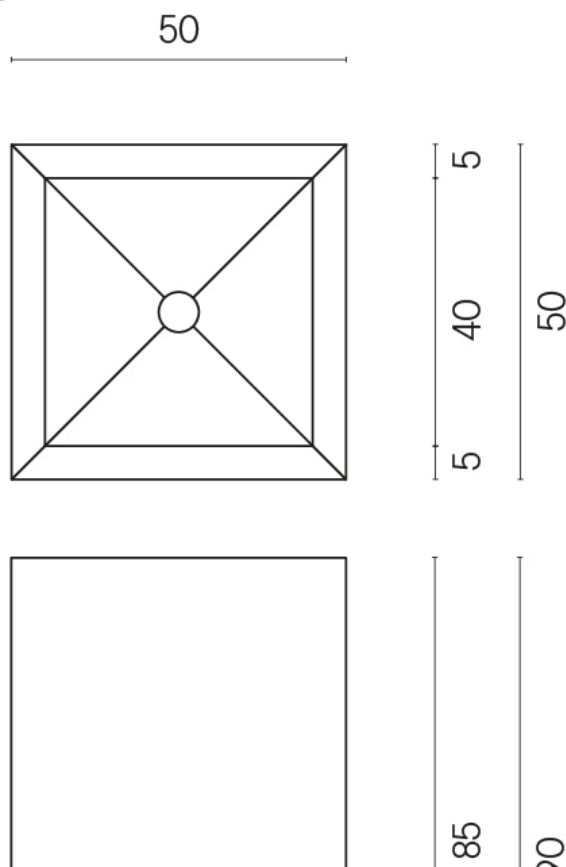

ИЗДЕЛИЕ С ВЫБРАННЫМИ ВАМИ ПАРАМЕТРАМИ.

Артикул:

620810000006

Cube

Раковина 50

Облицовка изделия

Шарм Делюкс
Сахара Нуар
Натуральный

Цвета и другие эстетические характеристики плитки на иллюстрациях на сайте являются ориентировочными. Перед покупкой всегда смотрите образцы вживую.