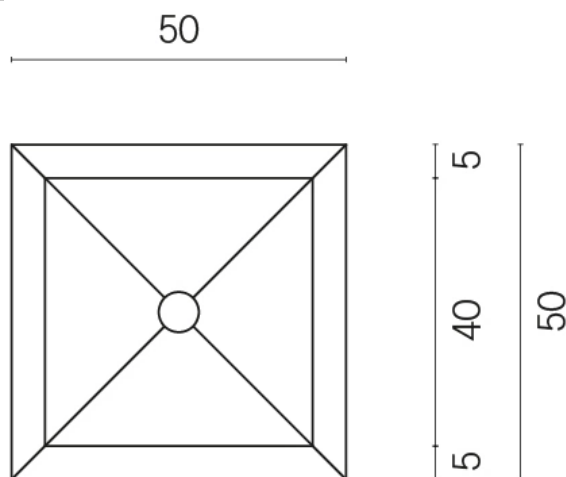

ИЗДЕЛИЕ С ВЫБРАННЫМИ ВАМИ ПАРАМЕТРАМИ.

Артикул:

620810000006

Cube

Раковина 50

Облицовка изделия

Шарм Делюкс
Инвизибл Уайт
Натуральный

Цвета и другие эстетические характеристики плитки на иллюстрациях на сайте являются ориентировочными. Перед покупкой всегда смотрите образцы вживую.