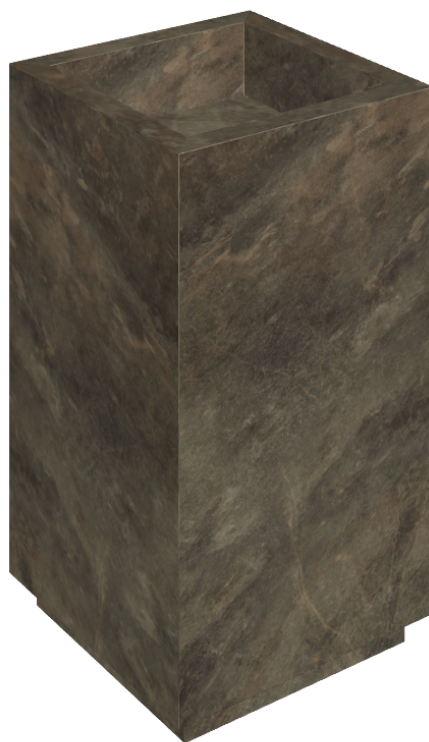

ИЗДЕЛИЕ С ВЫБРАННЫМИ ВАМИ ПАРАМЕТРАМИ.

Артикул:

620810000006

# Cube

Раковина 50

Облицовка изделия

Дженезис Меркури  
Браун Натуральный

Цвета и другие эстетические характеристики плитки на иллюстрациях на сайте являются ориентировочными. Перед покупкой всегда смотрите образцы вживую.