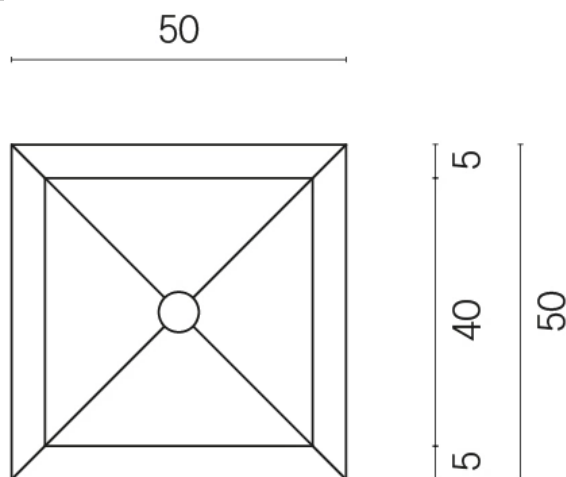

ИЗДЕЛИЕ С ВЫБРАННЫМИ ВАМИ ПАРАМЕТРАМИ.

Артикул:

620810000006

Cube

Раковина 50

Облицовка изделия

Дженезис Сатурн
Грэй Натуральный

Цвета и другие эстетические характеристики плитки на иллюстрациях на сайте являются ориентировочными. Перед покупкой всегда смотрите образцы вживую.